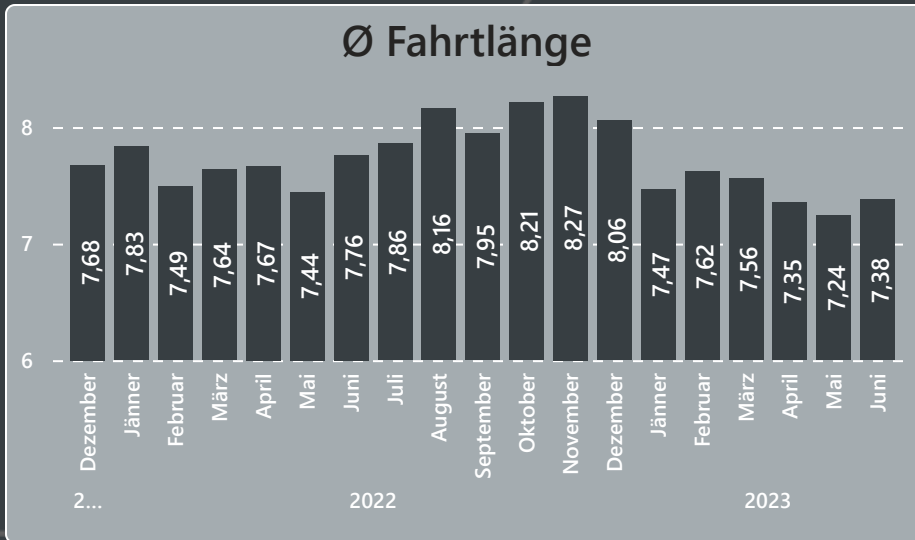

Betrachtung aktuelles Monat