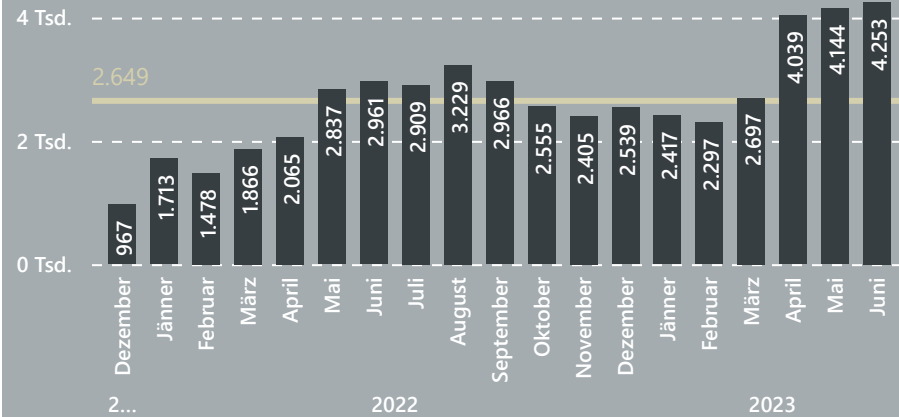

# Mobilregion Mödling

Daten enthalten bis

**Freitag, 30. Juni 2023**

### Beförderte Personen

### Anzahl an Fahrten

**50.337**

Beförderte Personen Gesamt

**40.729**

Anzahl Fahrten Gesamt