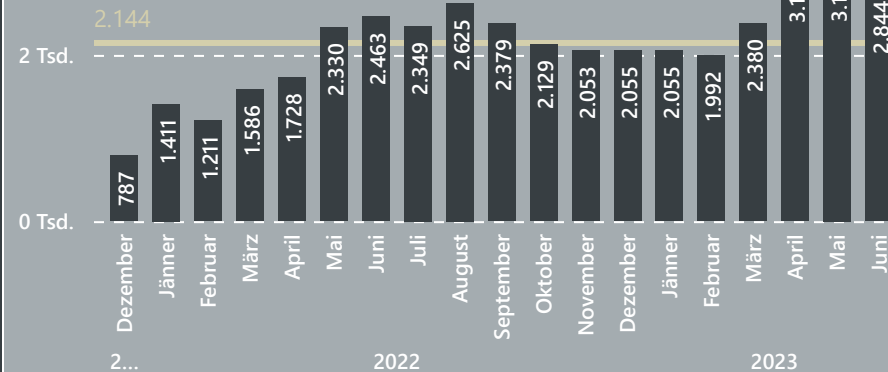

# Mobilregion Mödling

Daten enthalten bis

**Freitag, 30. Juni 2023**

### Beförderte Personen

### Anzahl an Fahrten

**50.337**

Beförderte Personen Gesamt

**40.729**

Anzahl Fahrten Gesamt

### Entwicklung Besetzungsgrad

**1,24**

Besetzungsgrad Gesamt

**1,50**

Besetzungsgrad aktuelles Monat