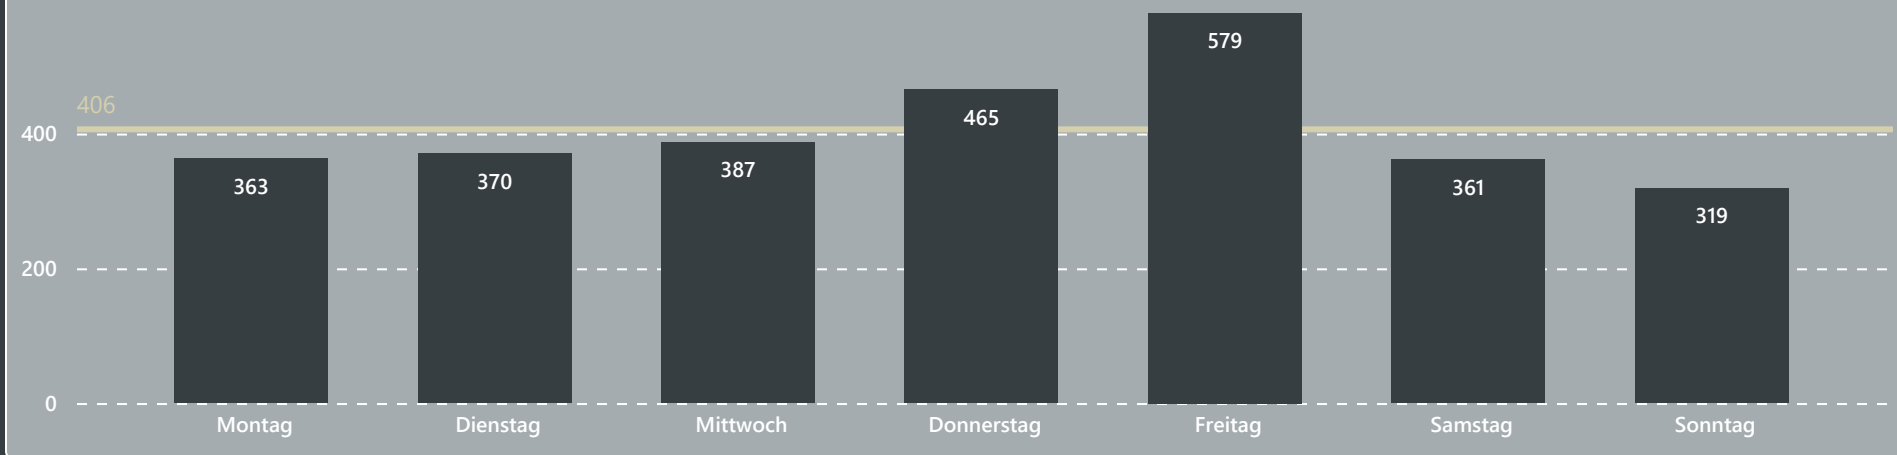

Nutzung an Wochentagen