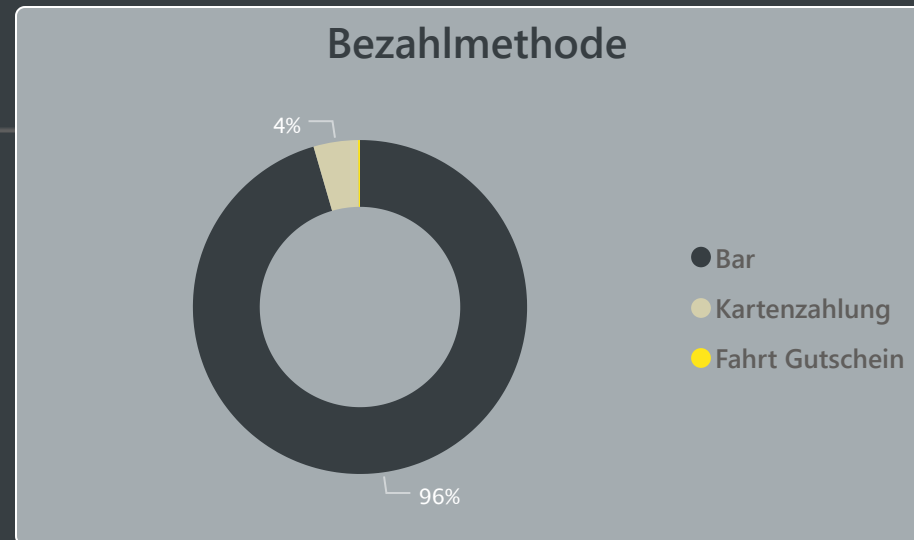

Betrachtung aktuelles Monat