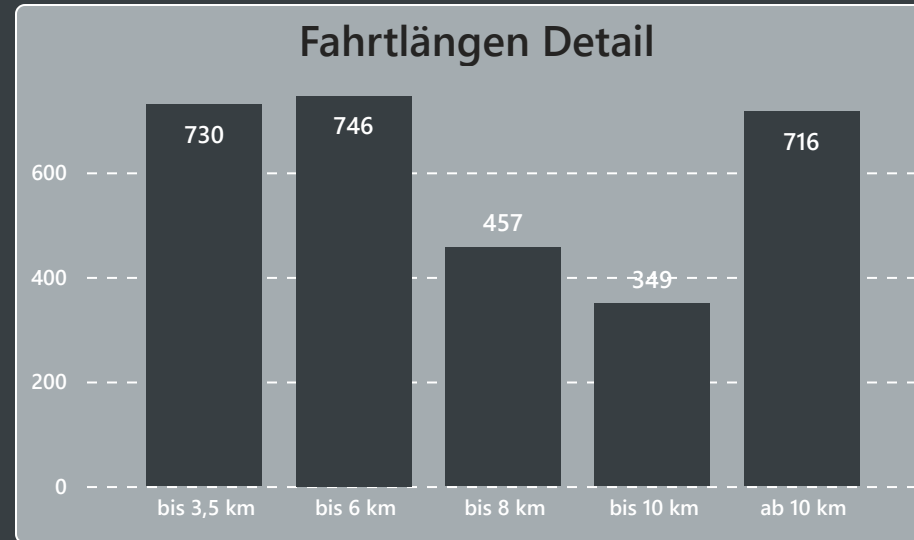

Betrachtung aktuelles Monat