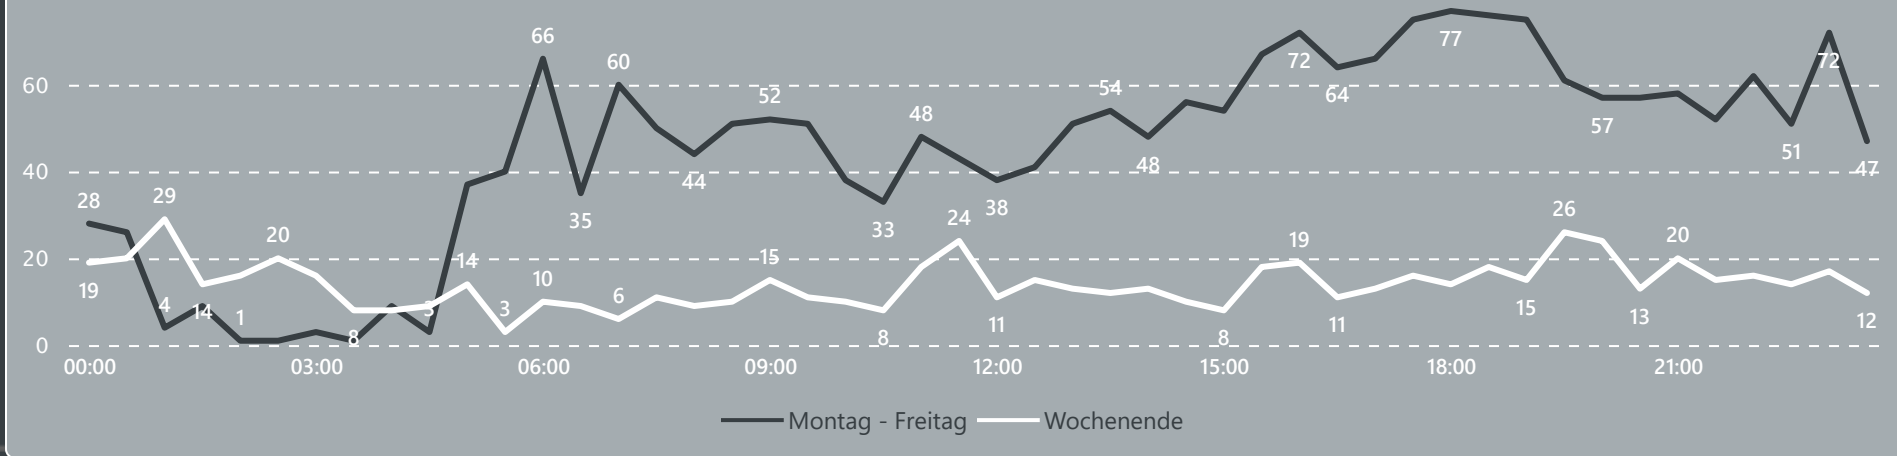

### Anzahl an Fahrten

**50.337**

Beförderte Personen Gesamt

**40.729**

Anzahl Fahrten Gesamt

### Entwicklung Besetzungsgrad

**1,24**

Besetzungsgrad Gesamt

**1,50**

Besetzungsgrad aktuelles Monat

# Betrachtung aktuelles Monat

## Fahrtenverteilung im Tagesverlauf