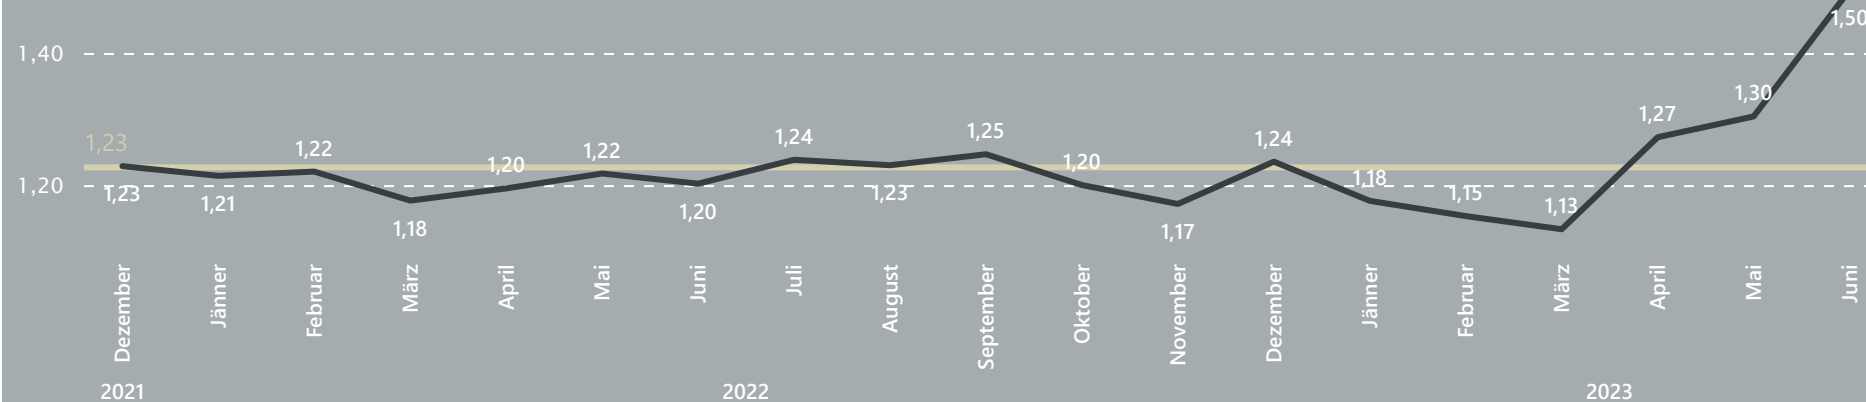

### Beförderte Personen

### Anzahl an Fahrten

**50.337**

Beförderte Personen Gesamt

**40.729**

Anzahl Fahrten Gesamt

### Entwicklung Besetzungsgrad

**1,24**

Besetzungsgrad Gesamt

**1,50**

Besetzungsgrad aktuelles Monat

# Betrachtung aktuelles Monat