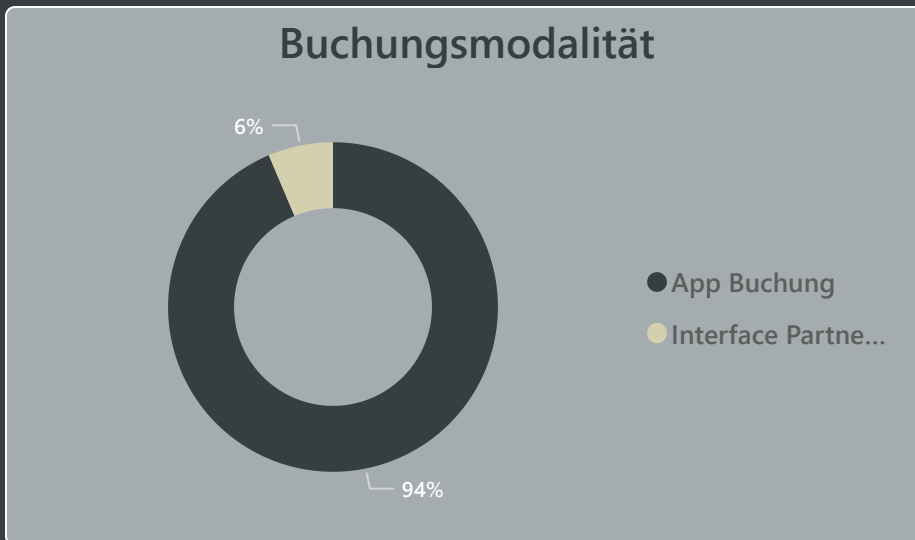

Betrachtung aktuelles Monat